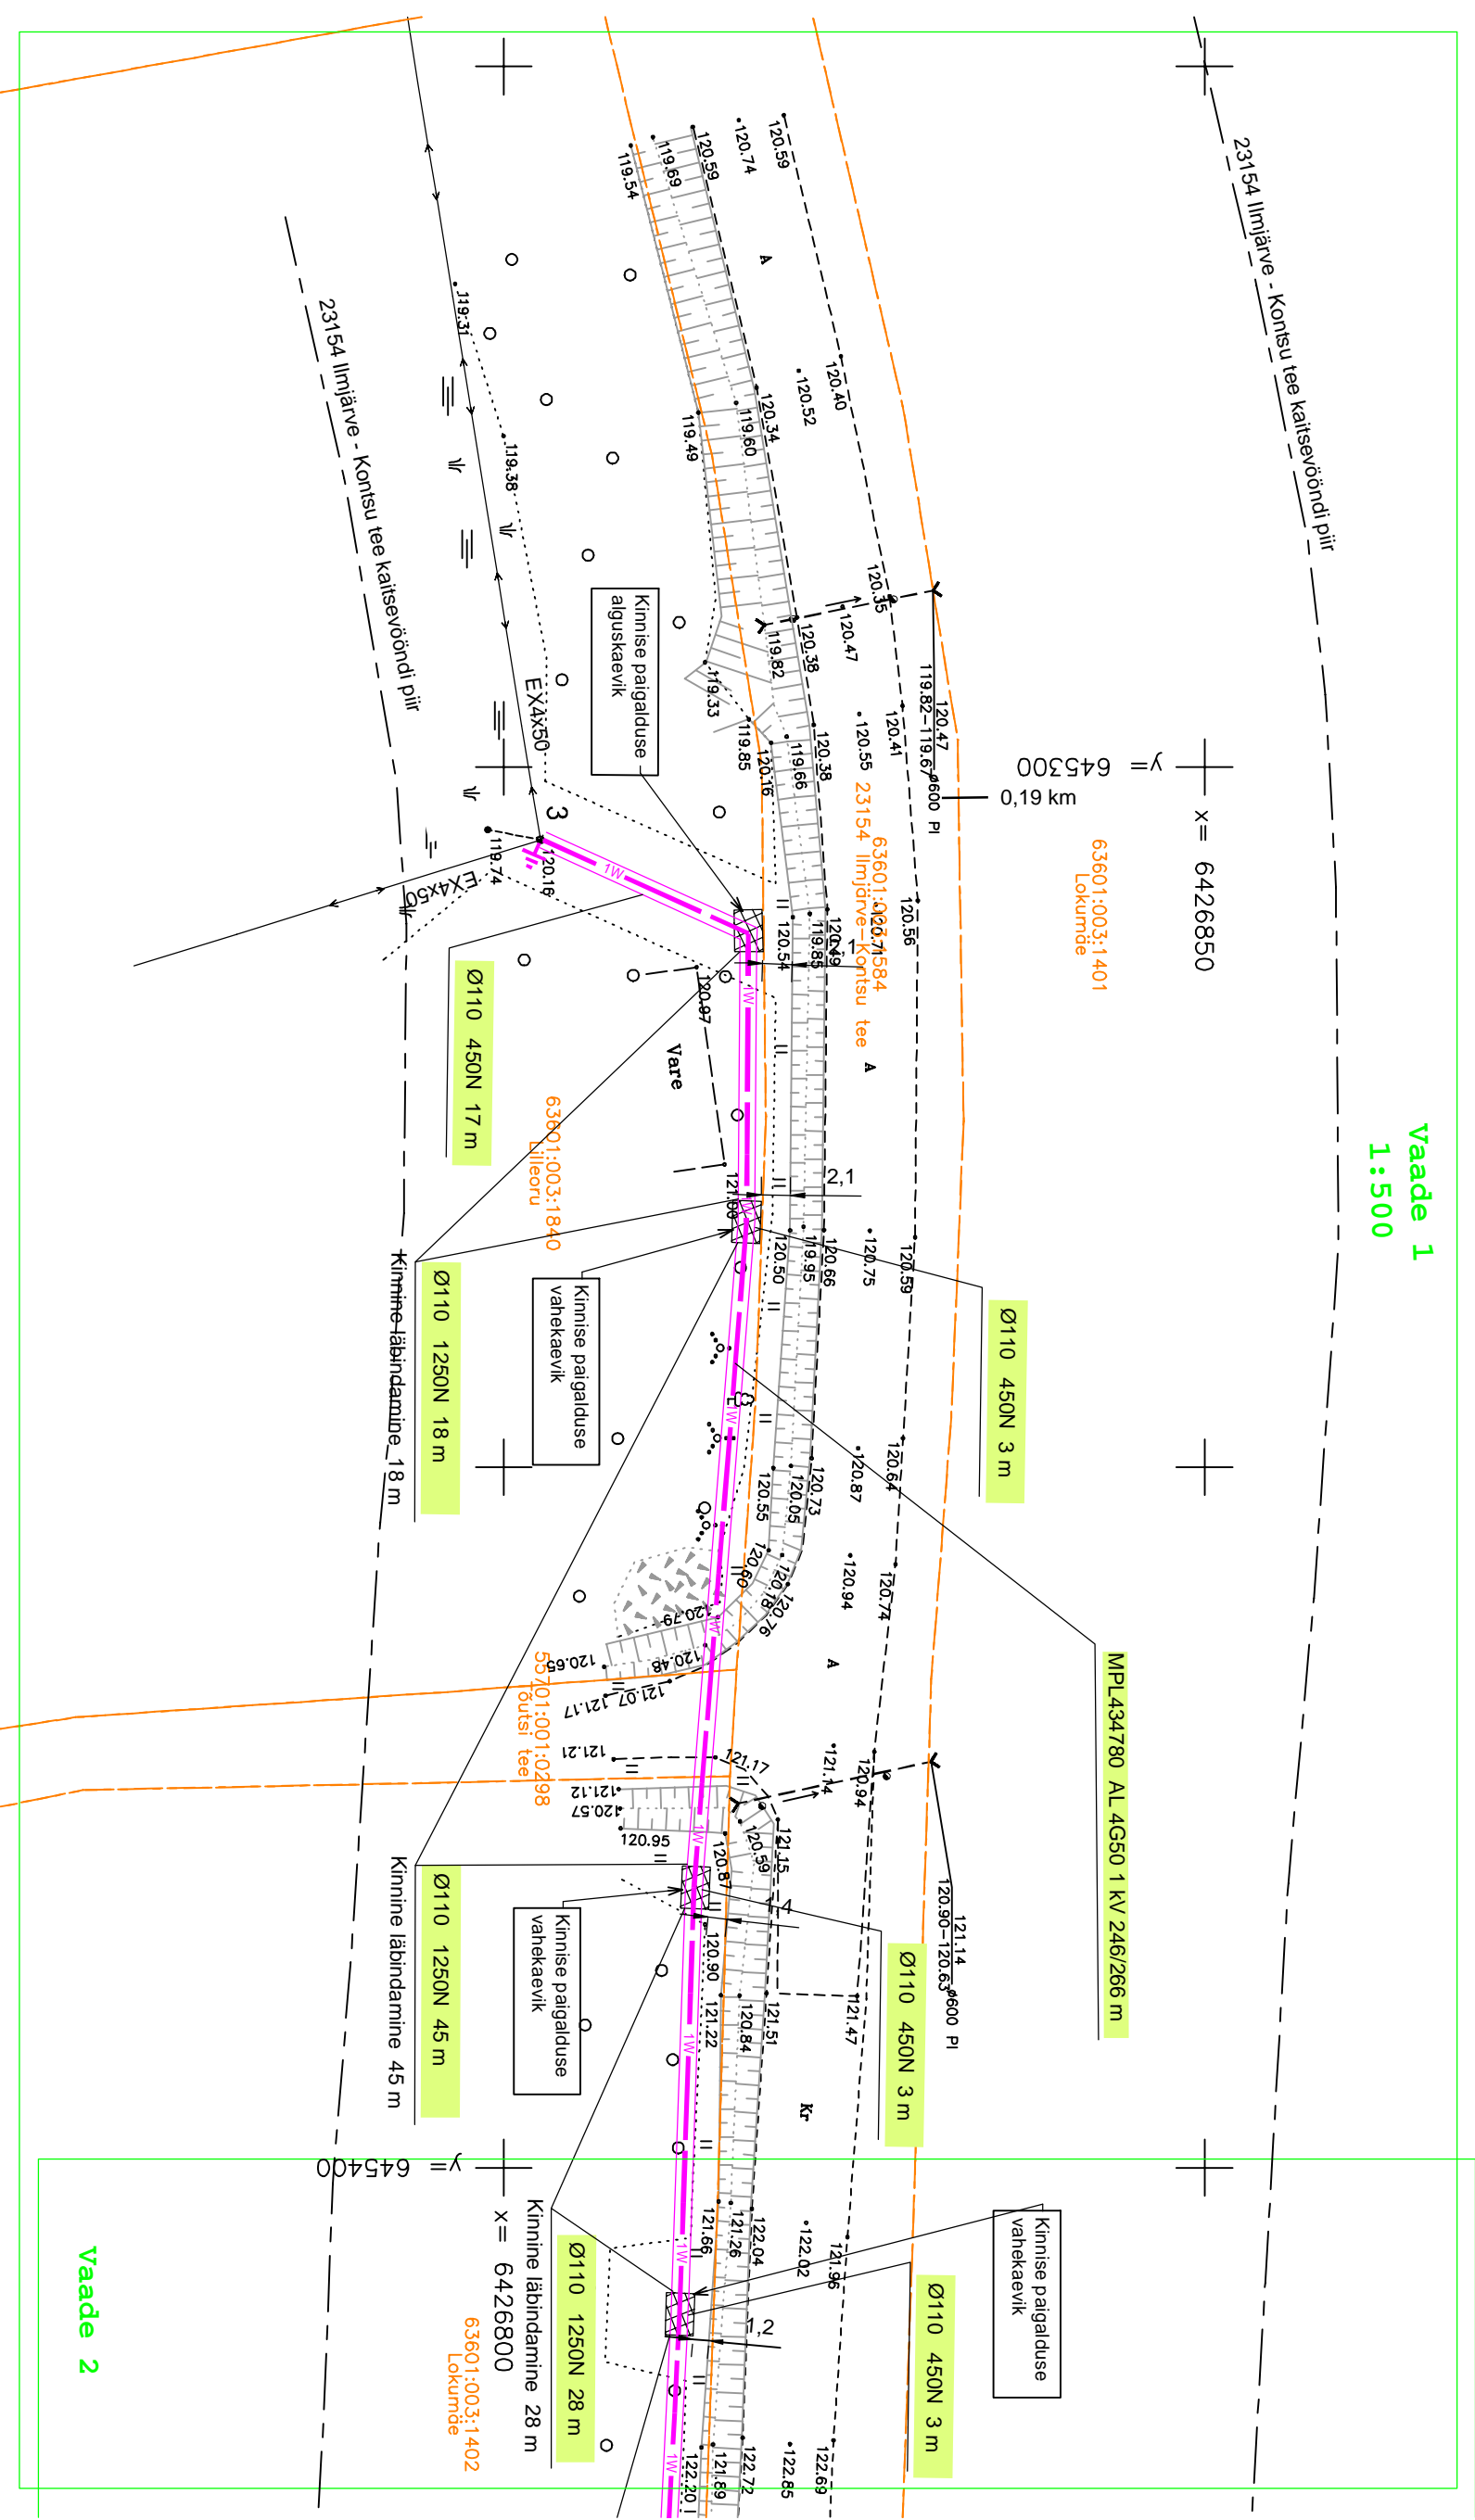

Vaade 1
1:500

Tingmargid

Projekteeritud maanduspaiigaldis

Projekteeritud MP maakabeliini torus

Olemasolev MP õhukaabeliini

Kinnistu piir

1 2

Projekt		Tellijä	
Linnumäe kinnistu liitumine Tõutsi külas, Otepää vallas, Valga maakonnas		Elektrilevi OÜ	
Joonise nr		Joonise nr	
Asendiplaan I M1:500		LC2743-1	

Joonis		Mõõtkava	
Projekteeris	Udo Rummel	M1:500	
Kontrollis	Kaupo Maaten	Tööprojekt	
Projekti juht		Leht	Lehti
		2	3

E-post: estonia@leonhard-weiss.com
Telefon: +372 601 2285
Registrikood: 12033348
Eesti: 10665798-0001